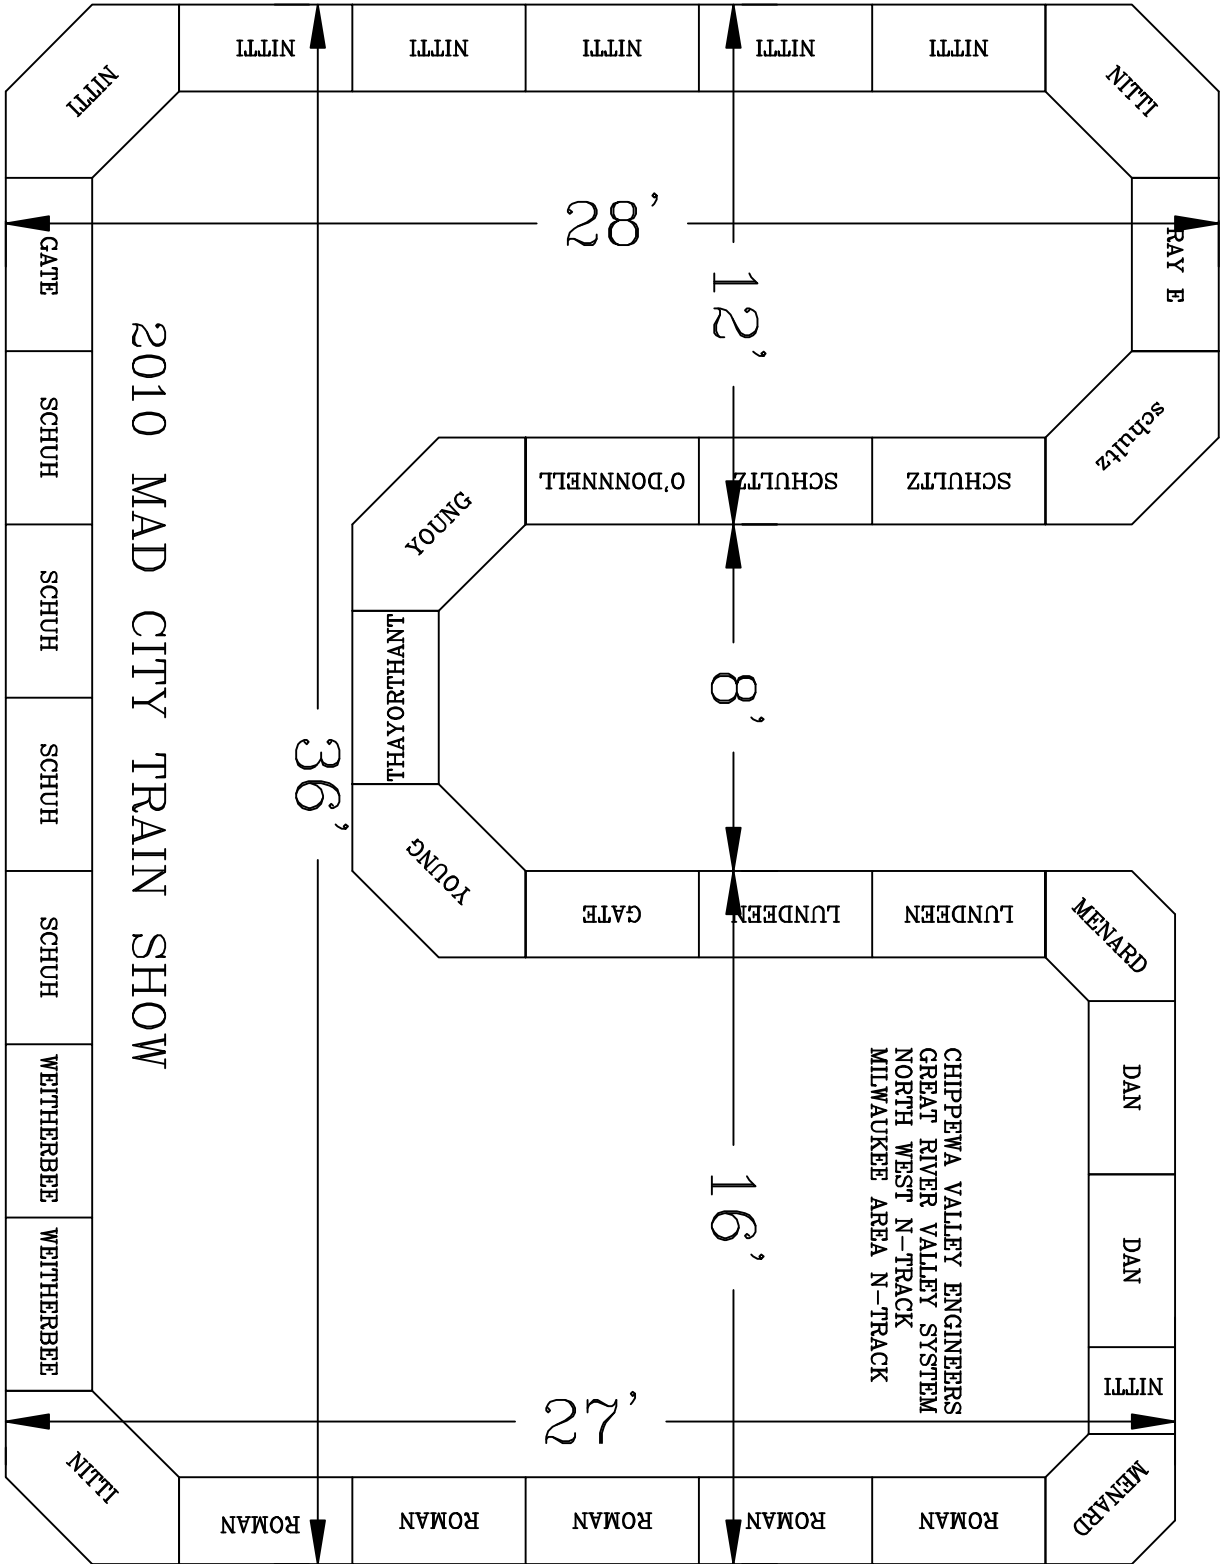

30'

42'

2010 MAD CITY TRAIN SHOW

ILLIN

ILLIN

ILLIN

ILLIN

ILLIN

WEITHERBEE

WEITHERBEE

ILLIN

ROMAN

ROMAN

ROMAN

ROMAN

ROMAN

MENARD

DAN

DAN

NITTI

MENARD

LUNDEEN

LUNDEEN

GATE

28'

12'

8'

16'

27'

36'